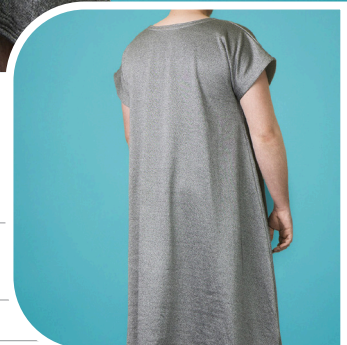

Vertrieb in Deutschland, Österreich und Schweiz durch:

siNpress® GmbH

Wellingsbüttler Weg 79 | D-22391 Hamburg

☎ +49 40 536 30 788 | 📠 +49 40 600 99 252

✉ info@siNpress.de | www.siNpress.de

siNpress